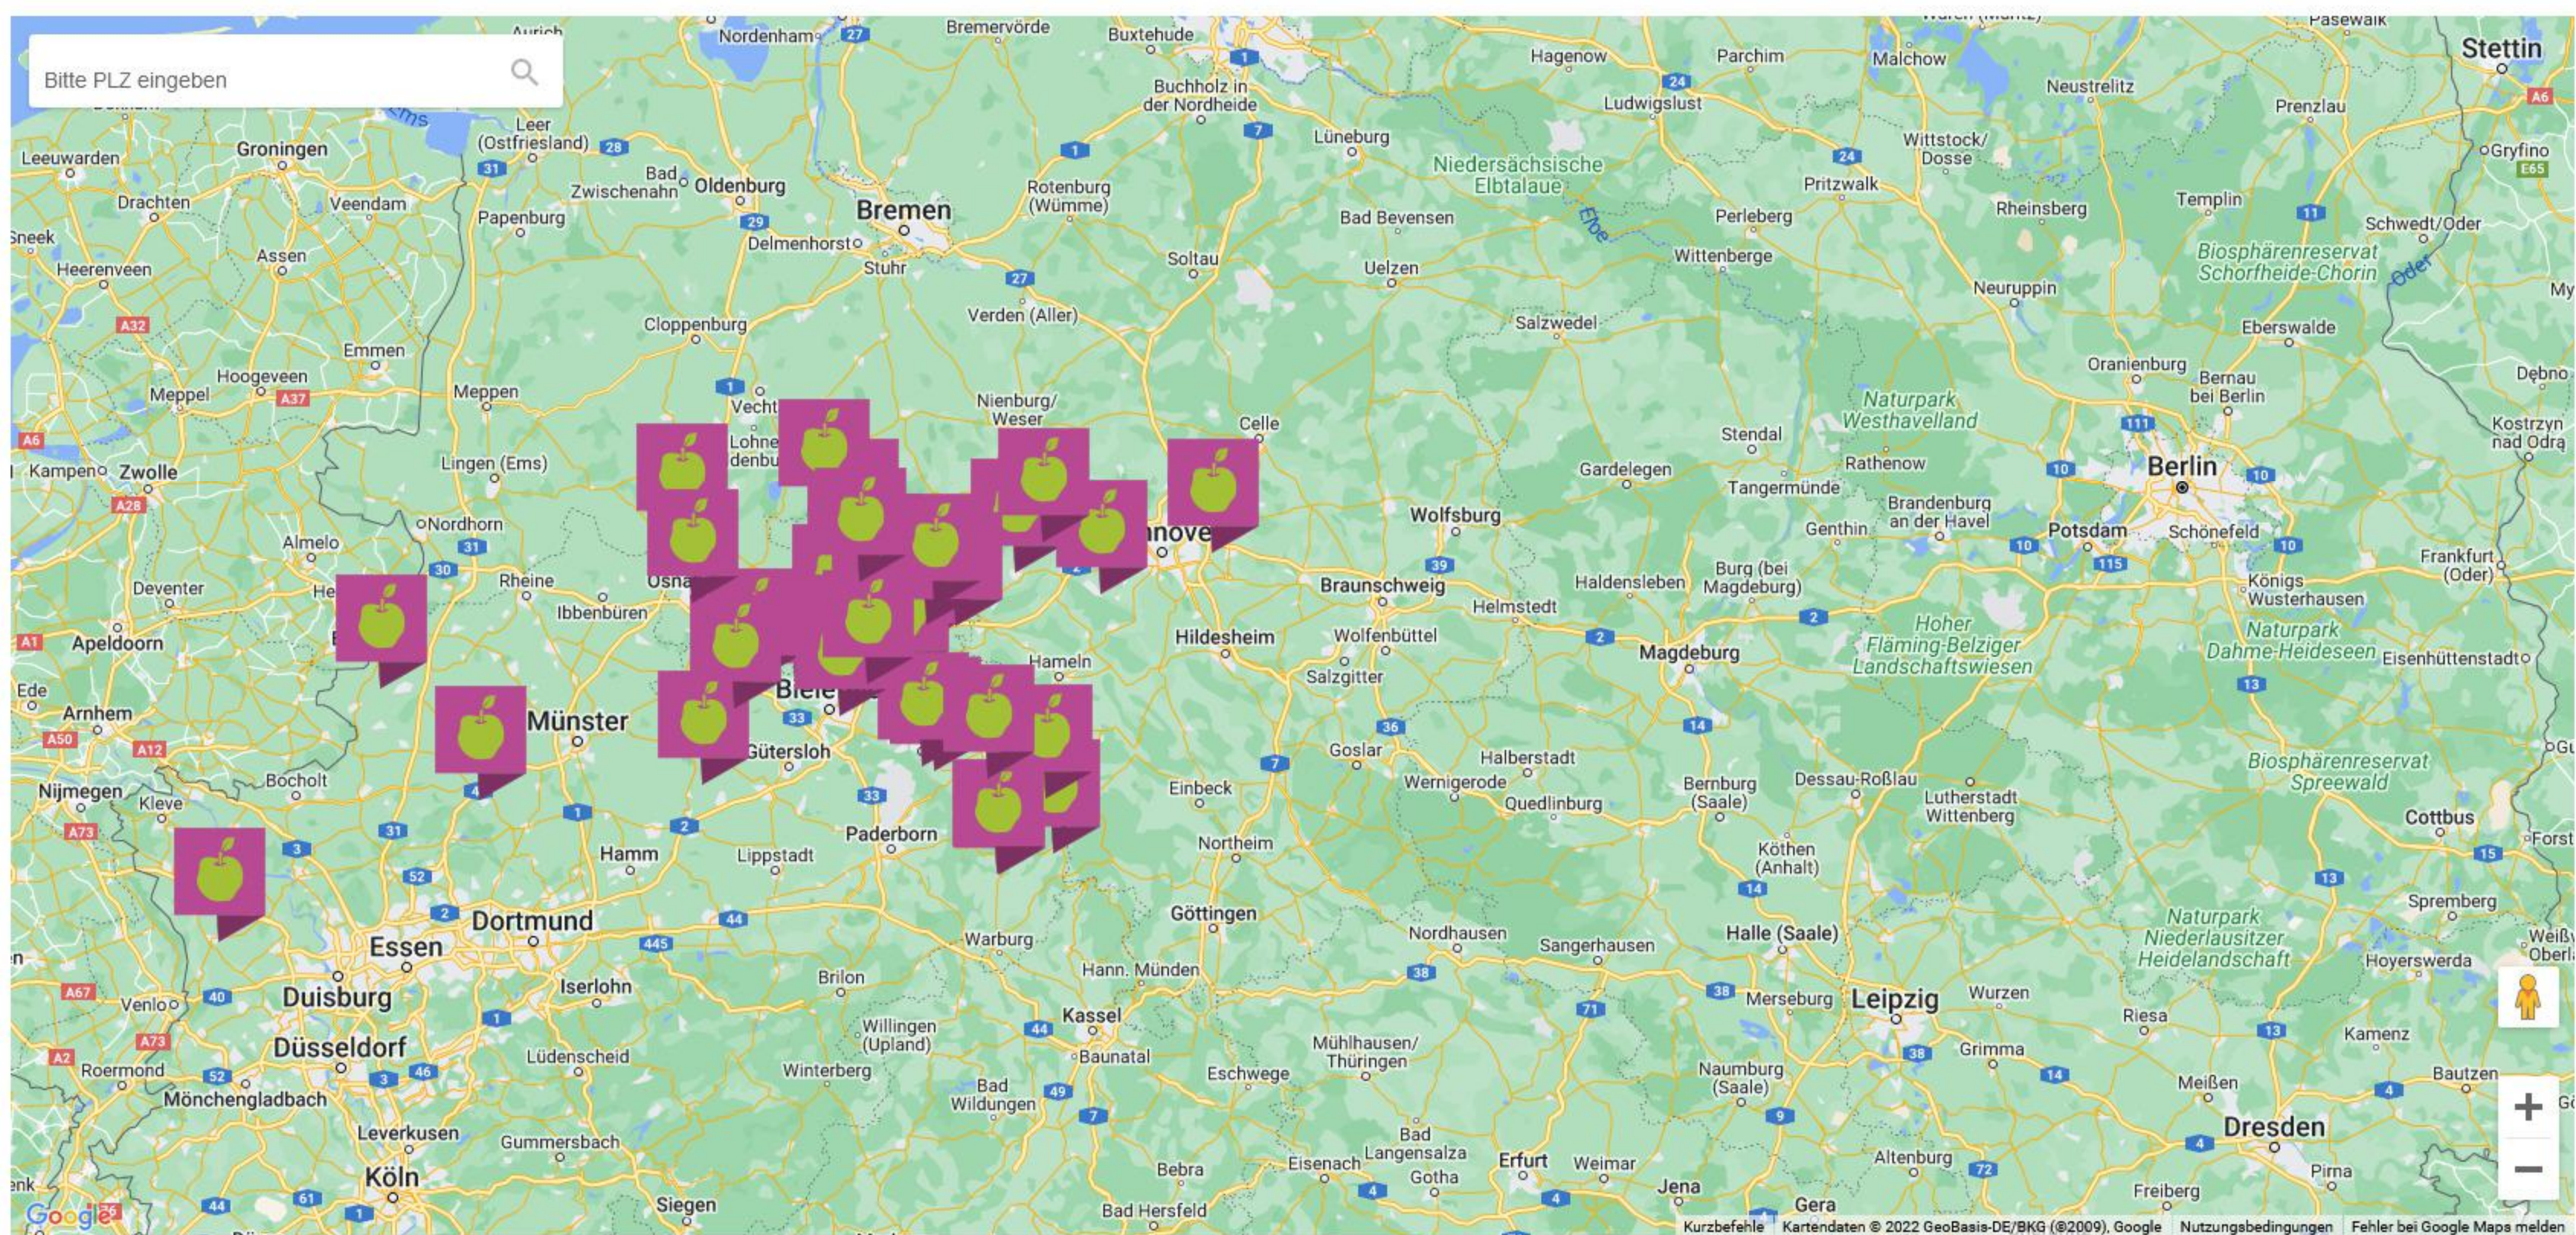

Verteiler von OBST-VERBINDET "Liebe auf den zweiten Blick"

Bestellung beim Verteiler aufgeben und nach Absprache vor Ort abholen.

* Sollte die Karte nicht laden, rufen Sie die Seite bitte erneut auf (F5 - Aktualisieren).