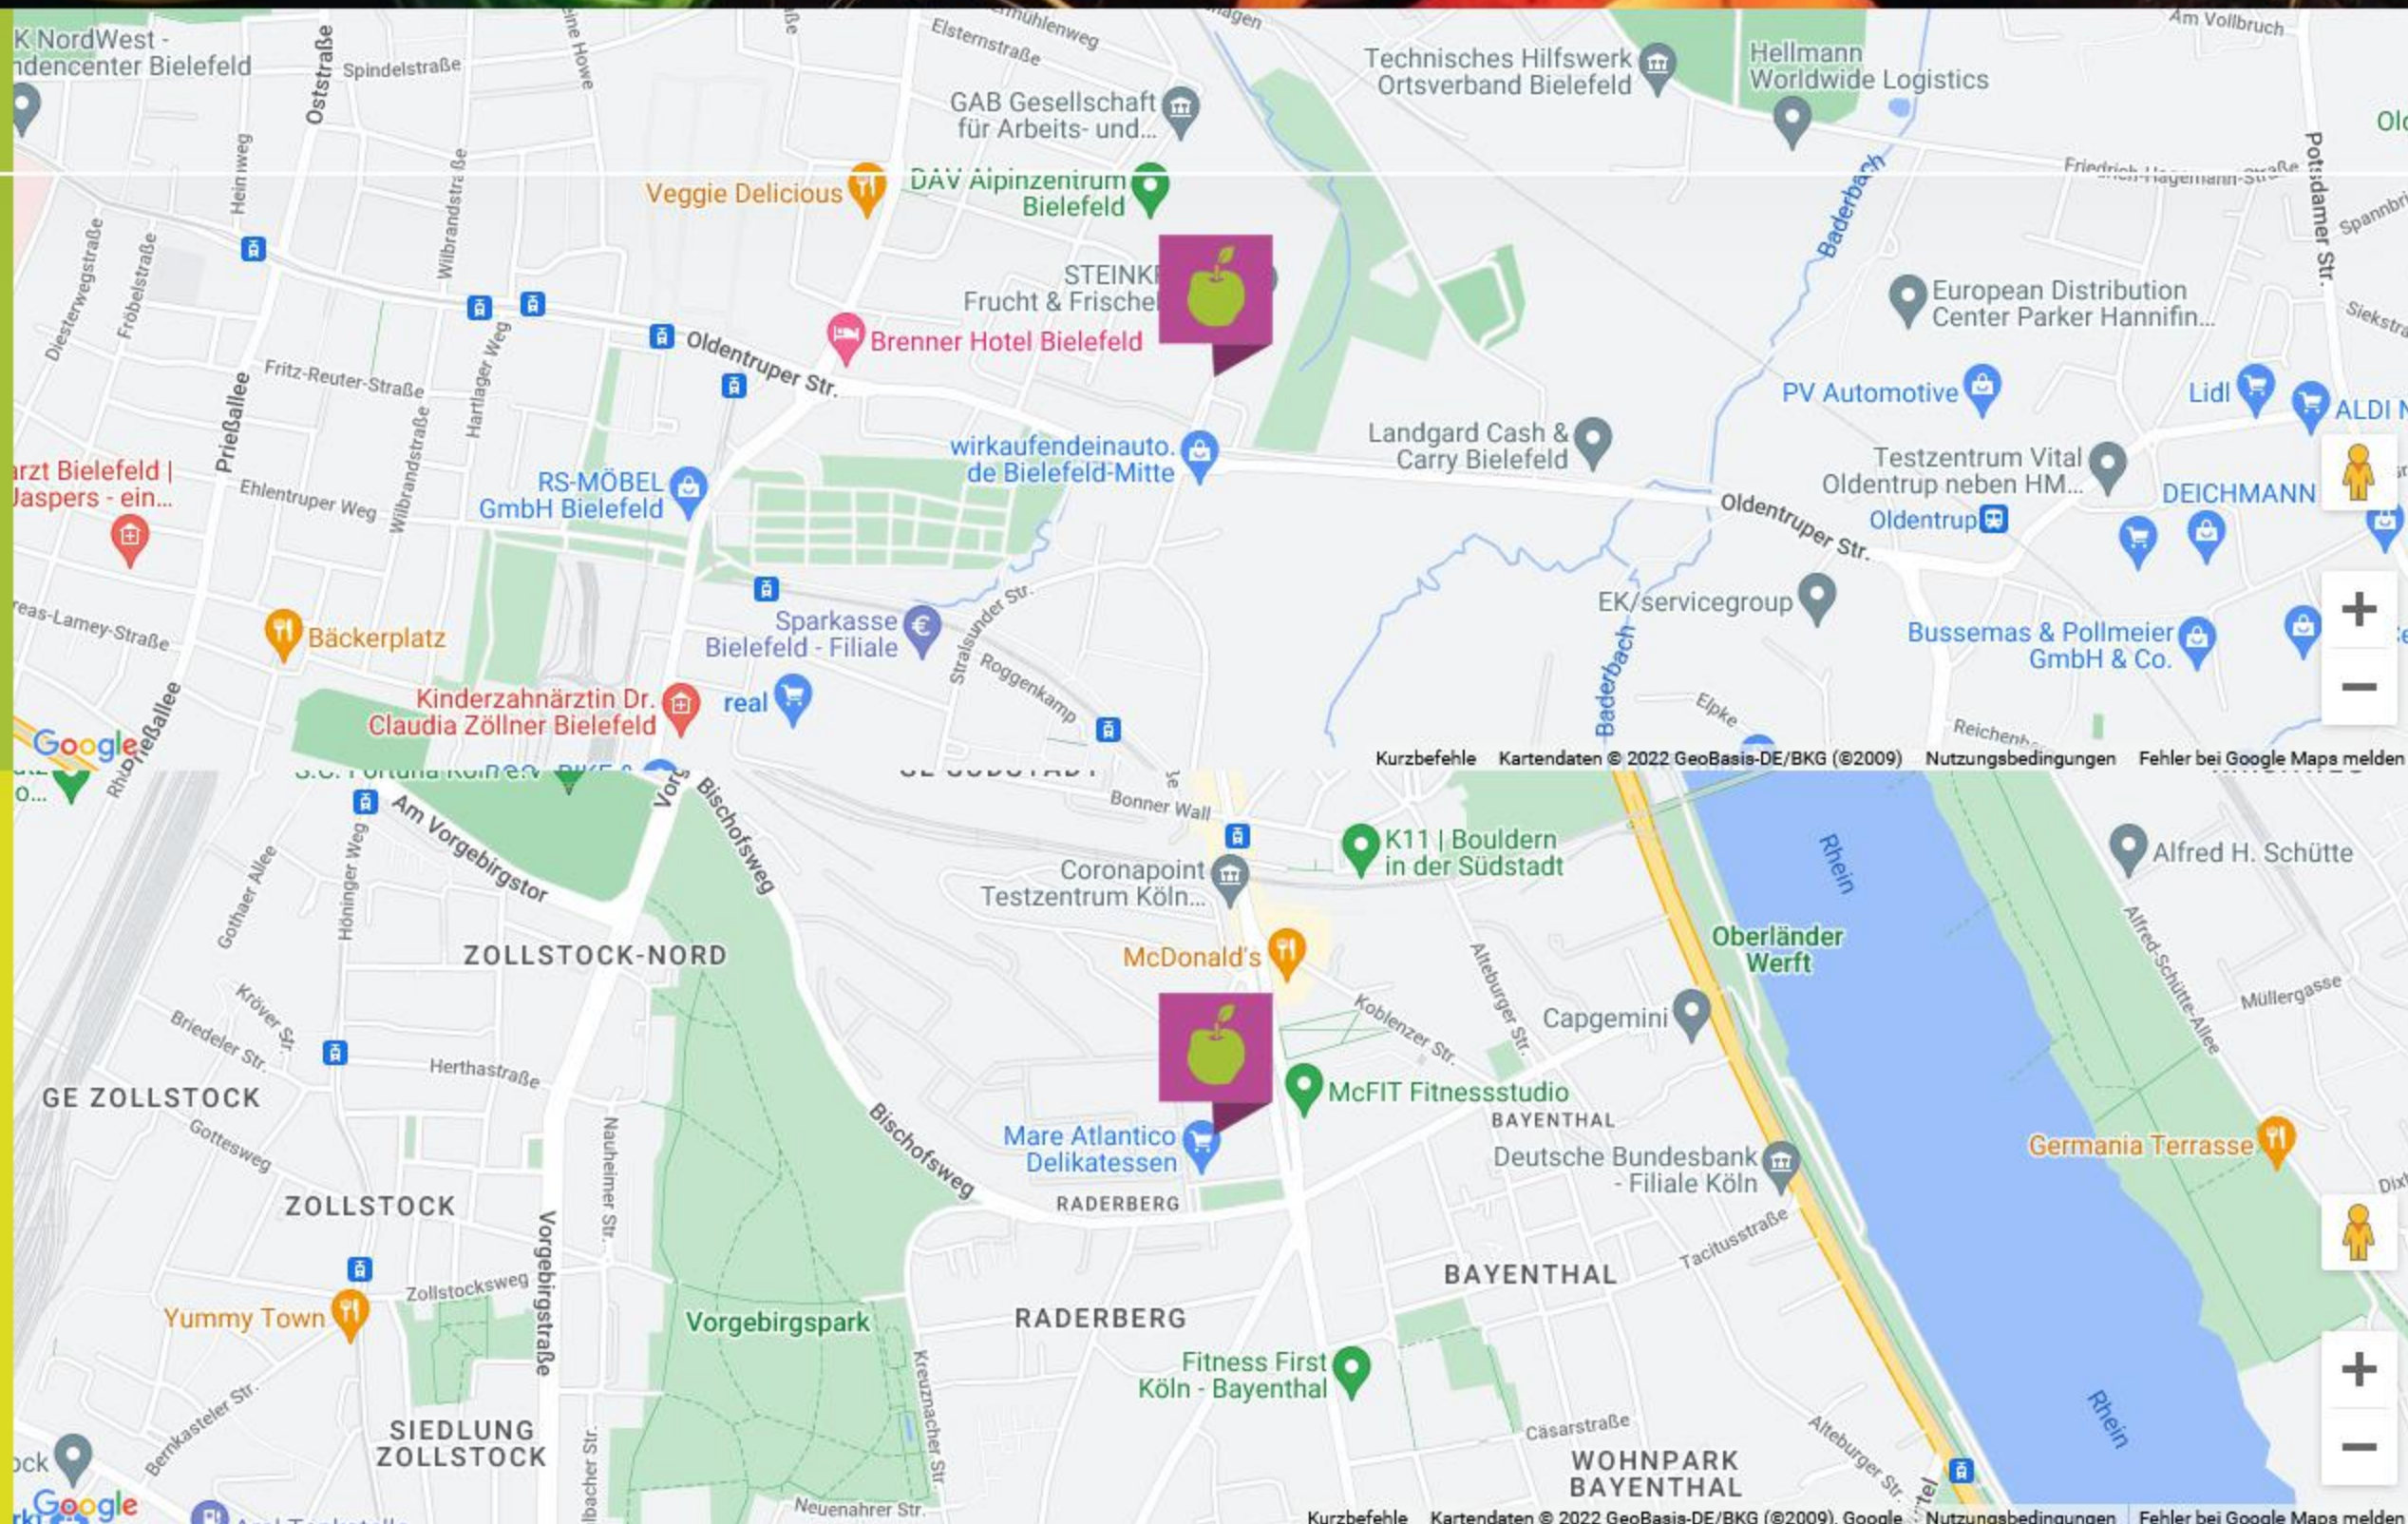

Direkter Kontakt

info@obst-verbundet.de

Sende uns direkt eine Nachricht

NAME

E-MAIL-ADRESSE

BETREFF

NACHRICHT

☐ ICH HABE DIE DATENSCHUTZERKLÄRUNG GELESEN UND BIN MIT DER VERARBEITUNG MEINER DATEN EINVERSTANDEN.

SIEBEN - 2=

[SENDEN](#)

Aus Gründen der leichteren Lesbarkeit bezeichnen wir auf unserer Seite Personengruppen in einer neutralen Form (z.B. Verteiler), wobei wir immer sowohl weibliche, männliche sowie diverse Personen meinen.

EINE MARKE DER WE FRESH GMBH

In Bielefeld
Oldentruper Straße 145
33605 Bielefeld

In Köln
Marktstraße 10
50968 Köln

ÜBERSICHT

- Retter-Sortiment
- Kontakt
- Unsere Verteilerstandorte
- FAQ
- Mein Konto
- Kasse
- Warenkorb

RECHTLICHES

- Zahlungsarten
- Versandarten und Lieferzeit
- AGB
- Cookie-Info
- Impressum
- Datenschutzerklärung